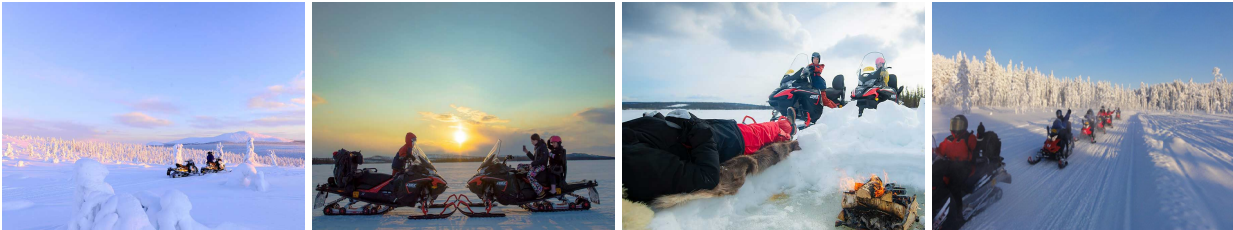

Finland Familie Sneeuwscootersafari

Sneeuwscootersafari geschikt voor het hele gezin!

REISOMSCHRIJVING

Een sneeuwscooter besturen is heel gemakkelijk, het zal dan ook niet lang duren voordat je vertrouwt raakt met de scooter. Deze safari is geschikt voor beginners en families. Voordat je vertrekt krijg je uitgebreide instructies en de gelegenheid om de speciale thermo-uitrusting aan te trekken. Kinderen rijden altijd mee in de slee achter de gids.

Kinderen ouder dan 14 jaar mogen achter op de sneeuwscooter meerijden tegen betaling van het volwassenentarief.

Inbegrepen

Thermo-overal, winddichte handschoenen, boots en een helm.

Twee personen per sneeuwscooter, bestuurder/passagier wisselen elkaar af.

Verzekering (eigen risico ? 1200)

Opmerking

Vergeet niet om een fotocamera mee te nemen (bij voorkeur onder overal te dragen i.v.m. lage temperaturen). Rijbewijs bestuurder mee!